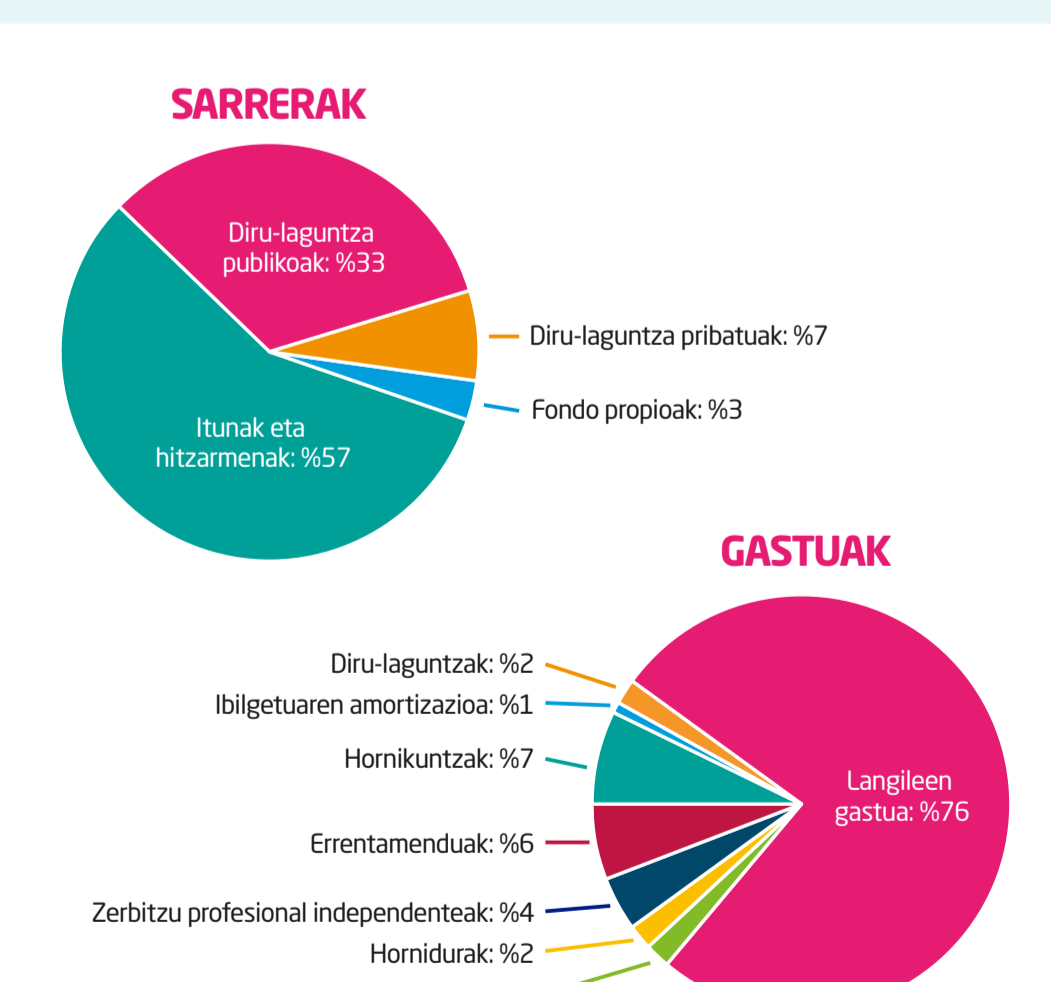

INFORMAZIO EKONOMIKOA

SORTARAZI ZAITEZ!

DOHAINTZAK
KUTXABANKeko KONTUA - ES21 2095 0047 80 9103364311
CAIXABANKeko KONTUA - ES68 2100 4171 27 2100135136
BIZUM - 02951

EGIN ZAITEZ BOLUNTARIO!
boluntariotza@sortarazi.org