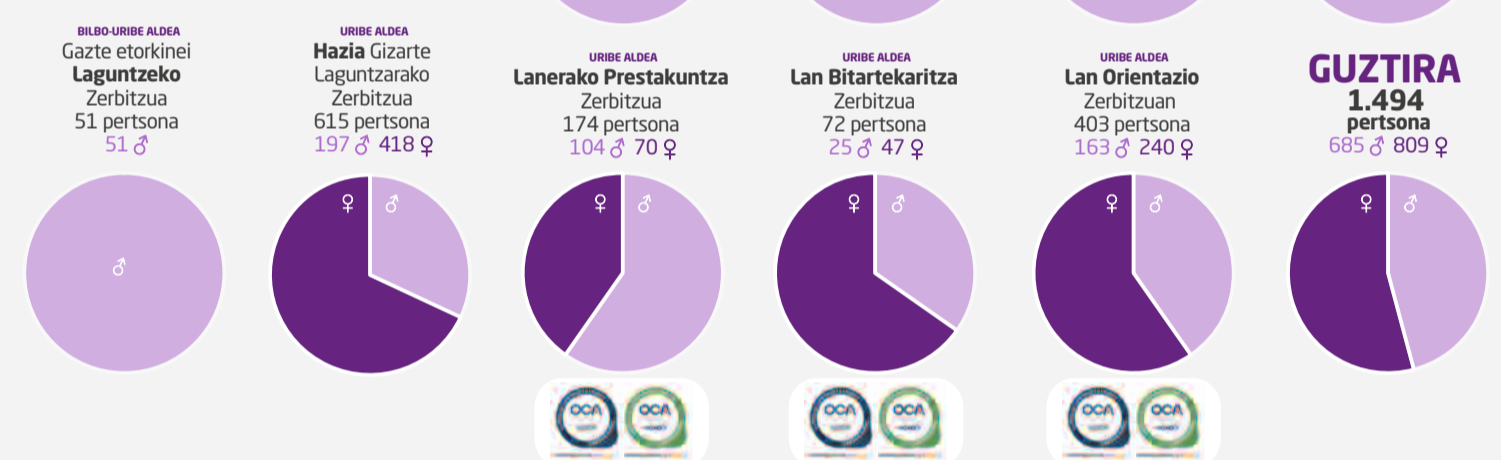

PROGRAMA ETA ZERBITZUEN ARABERA ARTATUTAKO PERTSONAK