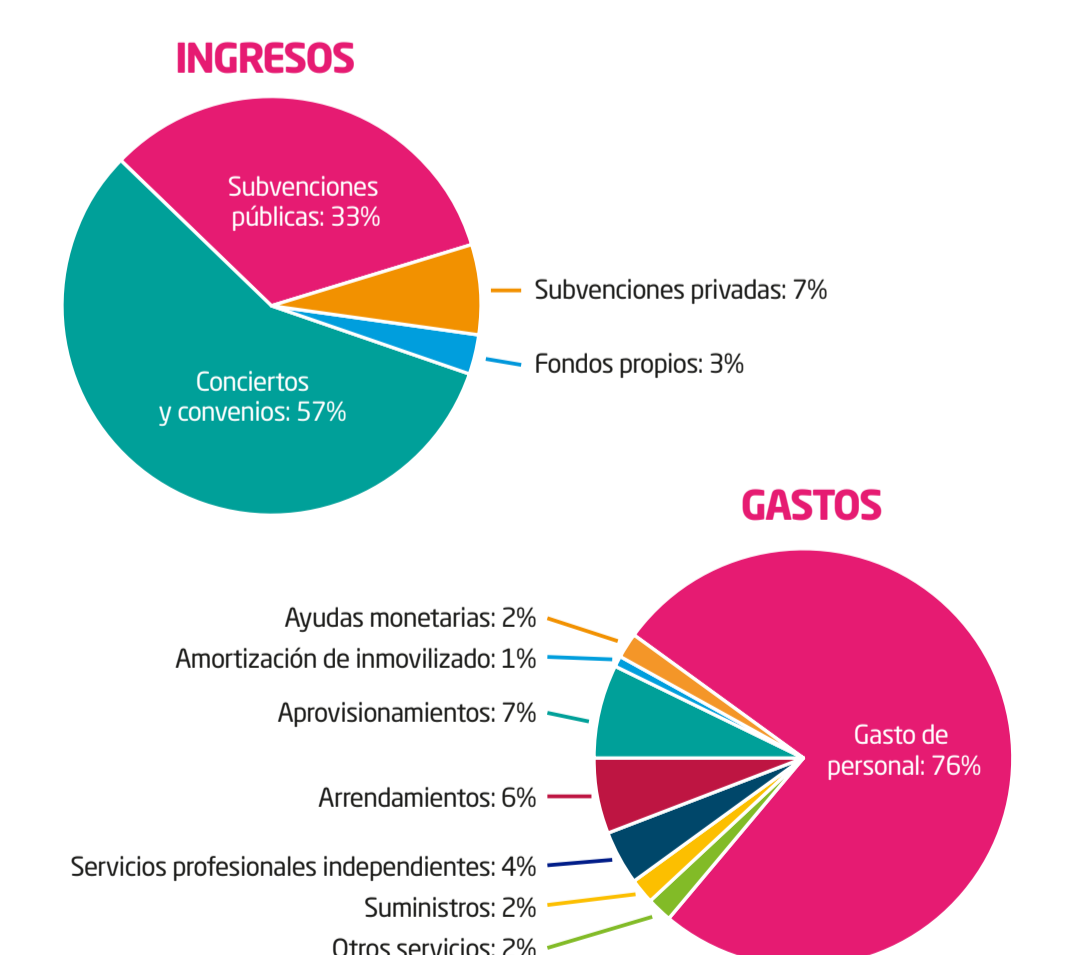

IMPACTO SOCIAL Y GESTIÓN RESPONSABLE

- Elaboración del **Plan Estratégico 2021-2024**.
- Reconocimiento de Bronce a la Gestión Avanzada en la evaluación externa realizada por EUSKALIT.

CONOCIMIENTO

- Organización del encuentro formativo por nuestro XXV. aniversario: **"Tejiendo redes entre sistemas y sectores para la inclusión social de las personas"** en la Universidad de Deusto.
- **Implementación y Presentación de Sistema Integrado de Evaluación en Intervención Social P16** en alianza con Ortazar, Izangai y HZ.

REDES DE LAS QUE FORMAMOS PARTE

FINANCIADORES PÚBLICOS Y PRIVADOS

ENTIDADES COLABORADORAS

INFORMACIÓN ECONÓMICA

¡SORTARIZATE!

DONATIVOS
 CUENTA KUTXABANK - ES21 2095 0047 80 9103364311
 CUENTA CAIXABANK - ES68 2100 4171 27 2100135136
 BIZUM - 02951