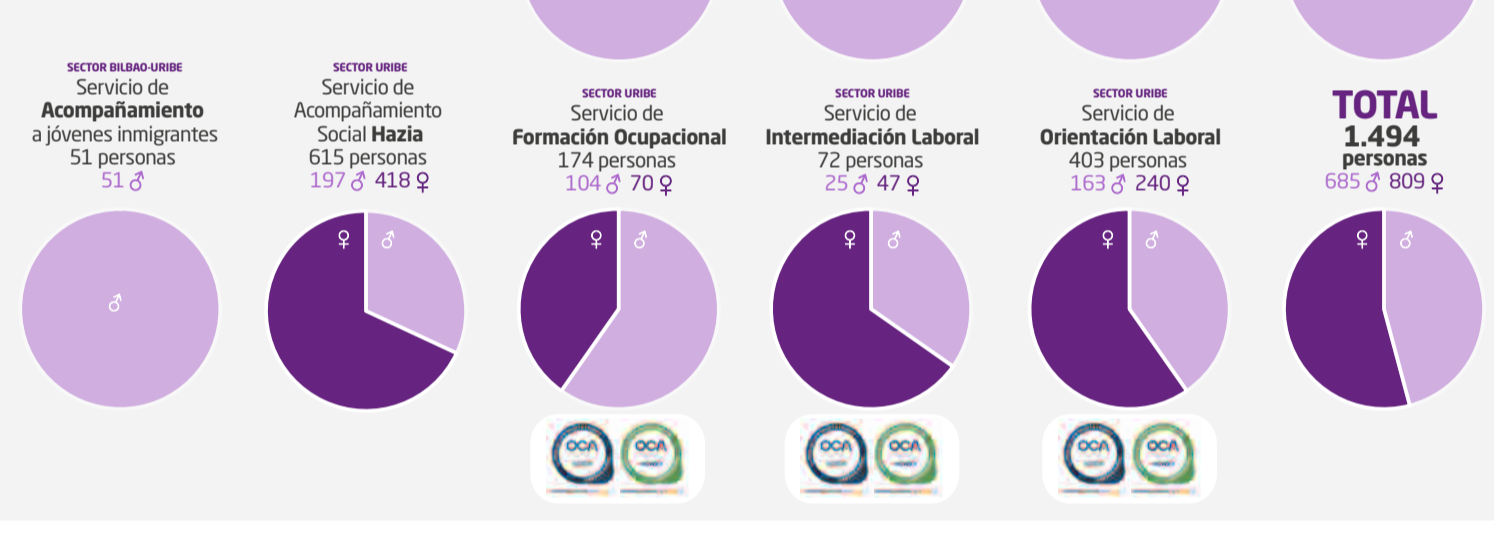

PERSONAS ATENDIDAS POR PROGRAMAS Y SERVICIOS